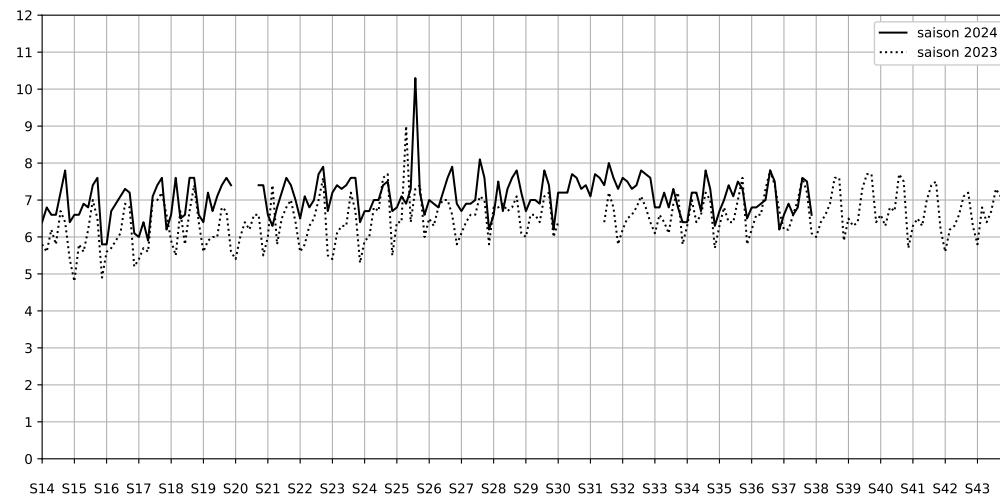

Légende

Indice Harmonica

Niveau sonore LAeq en dB(A)

6 rue de la ferronnerie - 75001 Paris

Indice Harmonica Nuit [22h-06h]
Comparaison avec saison précédente à jour équivalent

	22h-00h	00h-02h	02h-04h	04h-06h	Total nuit (22h-06h)
Nuit du lundi 09/09/2024 au mardi 10/09/2024	5,0 53,3 dB(A)	4,3 49,7 dB(A)	3,5 45,9 dB(A)	3,6 46,1 dB(A)	4,1 49,8 dB(A)
Nuit du mardi 10/09/2024 au mercredi 11/09/2024	6,1 59,0 dB(A)	5,3 55,0 dB(A)	3,8 47,4 dB(A)	4,7 51,5 dB(A)	5,0 55,2 dB(A)
Nuit du mercredi 11/09/2024 au jeudi 12/09/2024	5,7 57,1 dB(A)	4,2 49,4 dB(A)	2,8 42,4 dB(A)	5,0 53,7 dB(A)	4,4 53,3 dB(A)
Nuit du jeudi 12/09/2024 au vendredi 13/09/2024	7,5 68,2 dB(A)	5,2 54,3 dB(A)	7,0 60,4 dB(A)	4,8 50,9 dB(A)	6,1 63,0 dB(A)
Nuit du vendredi 13/09/2024 au samedi 14/09/2024	7,4 65,9 dB(A)	6,9 64,1 dB(A)	5,1 52,1 dB(A)	4,7 50,2 dB(A)	6,0 62,3 dB(A)
Nuit du samedi 14/09/2024 au dimanche 15/09/2024	6,2 60,2 dB(A)	6,0 58,6 dB(A)	4,5 49,9 dB(A)	4,0 47,2 dB(A)	5,2 56,8 dB(A)
Nuit du dimanche 15/09/2024 au lundi 16/09/2024	5,2 53,9 dB(A)	4,1 48,8 dB(A)	2,4 40,6 dB(A)	3,2 44,1 dB(A)	3,7 49,5 dB(A)