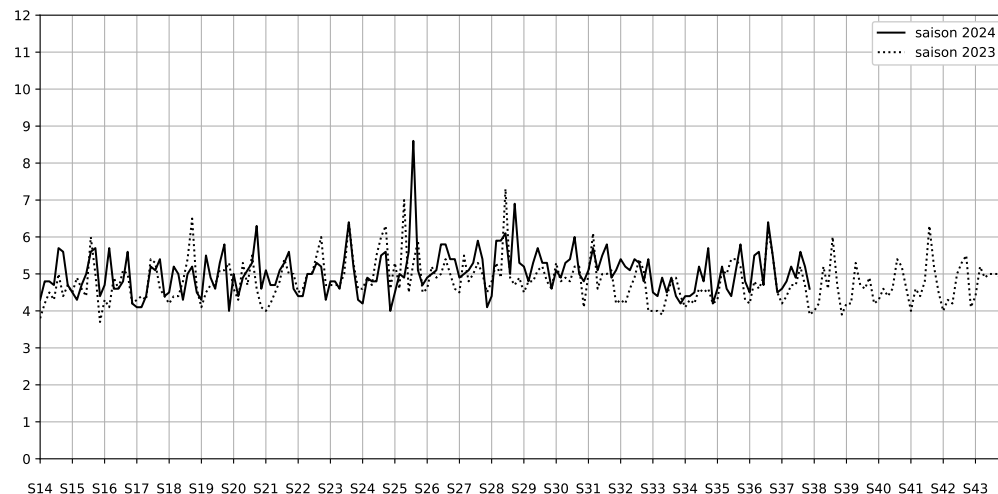

Légende

Indice Harmonica

Niveau sonore LAeq en dB(A)

4 Place Sainte-Catherine - 75004 Paris

Indice Harmonica Nuit [22h-06h]
Comparaison avec saison précédente à jour équivalent

	22h-00h	00h-02h	02h-04h	04h-06h	Total nuit (22h-06h)
Nuit du lundi 09/09/2024 au mardi 10/09/2024	6,0 59,3 dB(A)	3,8 47,4 dB(A)	3,2 45,2 dB(A)	3,2 44,3 dB(A)	4,0 53,9 dB(A)
Nuit du mardi 10/09/2024 au mercredi 11/09/2024	6,3 60,4 dB(A)	5,2 53,6 dB(A)	4,2 49,8 dB(A)	4,6 51,8 dB(A)	5,1 56,0 dB(A)
Nuit du mercredi 11/09/2024 au jeudi 12/09/2024	7,8 67,7 dB(A)	6,0 58,2 dB(A)	3,8 47,3 dB(A)	4,6 50,2 dB(A)	5,6 62,2 dB(A)
Nuit du jeudi 12/09/2024 au vendredi 13/09/2024	6,4 60,5 dB(A)	6,0 57,3 dB(A)	3,3 44,8 dB(A)	4,8 51,1 dB(A)	5,1 56,6 dB(A)
Nuit du vendredi 13/09/2024 au samedi 14/09/2024	7,3 65,4 dB(A)	5,6 57,3 dB(A)	5,2 53,0 dB(A)	4,6 50,5 dB(A)	5,7 60,3 dB(A)
Nuit du samedi 14/09/2024 au dimanche 15/09/2024	6,2 60,1 dB(A)	5,4 56,2 dB(A)	4,2 50,1 dB(A)	4,1 48,1 dB(A)	5,0 56,0 dB(A)
Nuit du dimanche 15/09/2024 au lundi 16/09/2024	5,7 56,7 dB(A)	4,6 49,5 dB(A)	2,8 44,0 dB(A)	5,0 55,5 dB(A)	4,5 53,7 dB(A)