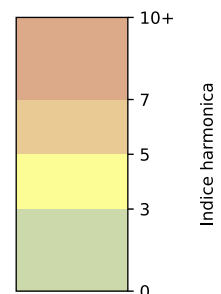

22h-00h	00h-02h	02h-04h	04h-06h	Total nuit (22h-06h)
Nuit du lundi 09/09/2024 au mardi 10/09/2024	6,0 59,3 dB(A)	3,8 47,4 dB(A)	3,2 45,2 dB(A)	3,2 44,3 dB(A)	4,0 53,9 dB(A)
Nuit du mardi 10/09/2024 au mercredi 11/09/2024	6,3 60,4 dB(A)	5,2 53,6 dB(A)	4,2 49,8 dB(A)	4,6 51,8 dB(A)	5,1 56,0 dB(A)
Nuit du mercredi 11/09/2024 au jeudi 12/09/2024	7,8 67,7 dB(A)	6,0 58,2 dB(A)	3,8 47,3 dB(A)	4,6 50,2 dB(A)	5,6 62,2 dB(A)
Nuit du jeudi 12/09/2024 au vendredi 13/09/2024	6,4 60,5 dB(A)	6,0 57,3 dB(A)	3,3 44,8 dB(A)	4,8 51,1 dB(A)	5,1 56,6 dB(A)
Nuit du vendredi 13/09/2024 au samedi 14/09/2024	7,3 65,4 dB(A)	5,6 57,3 dB(A)	5,2 53,0 dB(A)	4,6 50,5 dB(A)	5,7 60,3 dB(A)
Nuit du samedi 14/09/2024 au dimanche 15/09/2024	6,2 60,1 dB(A)	5,4 56,2 dB(A)	4,2 50,1 dB(A)	4,1 48,1 dB(A)	5,0 56,0 dB(A)
Nuit du dimanche 15/09/2024 au lundi 16/09/2024	5,7 56,7 dB(A)	4,6 49,5 dB(A)	2,8 44,0 dB(A)	5,0 55,5 dB(A)	4,5 53,7 dB(A)

Légende