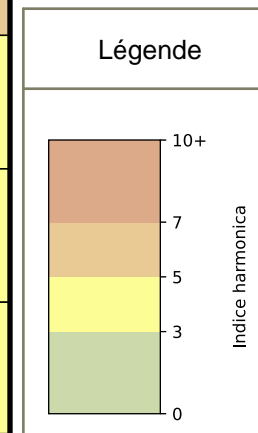

SYNTHÈSE DES SITES SUR LA SEMAINE
Par Indice Harmonica nocturne [22h-06h] décroissant

	Nuit du lundi 09/09/2024 au mardi 10/09/2024	Nuit du mardi 10/09/2024 au mercredi 11/09/2024	Nuit du mercredi 11/09/2024 au jeudi 12/09/2024	Nuit du jeudi 12/09/2024 au vendredi 13/09/2024	Nuit du vendredi 13/09/2024 au samedi 14/09/2024	Nuit du samedi 14/09/2024 au dimanche 15/09/2024	Nuit du dimanche 15/09/2024 au lundi 16/09/2024
1	FERRONNERIE (6,6)	FERRONNERIE (6,9)	FERRONNERIE (6,6)	FERRONNERIE (6,8)	FERRONNERIE (7,6)	FERRONNERIE (7,5)	FERRONNERIE (6,6)
2	MONTMARTRE (5,8)	MONTMARTRE (6,0)	ARGOUT (6,0)	ARGOUT (6,2)	MONTMARTRE (6,6)	MONTMARTRE (6,3)	MONTMARTRE (5,4)
3	ARGOUT (5,0)	ARGOUT (5,6)	MONTMARTRE (6,0)	MONTMARTRE (6,2)	ARGOUT (6,2)	ARGOUT (5,8)	ARGOUT (5,2)
4	SAINTE CATHERINE (4,6)	JARENTE (5,1)	JARENTE (5,6)	EUGENE SPULLER (6,1)	EUGENE SPULLER (6,0)	EUGENE SPULLER (5,2)	SAINTE CATHERINE (4,6)
5	EUGENE SPULLER (4,1)	EUGENE SPULLER (5,0)	SAINTE CATHERINE (5,2)	JARENTE (5,1)	JARENTE (5,7)	SAINTE CATHERINE (5,2)	JARENTE (4,5)
6	JARENTE (4,0)	SAINTE CATHERINE (4,8)	EUGENE SPULLER (4,4)	SAINTE CATHERINE (4,9)	SAINTE CATHERINE (5,6)	JARENTE (5,0)	EUGENE SPULLER (3,7)