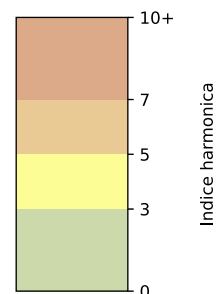

22h-00h	00h-02h	02h-04h	04h-06h	Total nuit (22h-06h)
Nuit du lundi 09/09/2024 au mardi 10/09/2024	6,3 60,3 dB(A)	4,6 51,7 dB(A)	3,4 46,4 dB(A)	4,0 47,8 dB(A)	4,6 55,2 dB(A)
Nuit du mardi 10/09/2024 au mercredi 11/09/2024	5,7 57,6 dB(A)	5,0 53,4 dB(A)	3,4 46,7 dB(A)	5,1 53,7 dB(A)	4,8 54,3 dB(A)
Nuit du mercredi 11/09/2024 au jeudi 12/09/2024	6,4 61,8 dB(A)	5,2 54,1 dB(A)	5,2 54,2 dB(A)	4,1 48,7 dB(A)	5,2 57,2 dB(A)
Nuit du jeudi 12/09/2024 au vendredi 13/09/2024	6,6 61,6 dB(A)	5,5 57,4 dB(A)	3,2 44,8 dB(A)	4,4 50,0 dB(A)	4,9 57,2 dB(A)
Nuit du vendredi 13/09/2024 au samedi 14/09/2024	7,1 64,8 dB(A)	6,4 61,0 dB(A)	4,8 53,1 dB(A)	4,2 49,5 dB(A)	5,6 60,6 dB(A)
Nuit du samedi 14/09/2024 au dimanche 15/09/2024	6,7 62,9 dB(A)	5,7 56,6 dB(A)	4,4 52,1 dB(A)	3,9 47,8 dB(A)	5,2 58,1 dB(A)
Nuit du dimanche 15/09/2024 au lundi 16/09/2024	6,5 61,6 dB(A)	4,4 50,4 dB(A)	3,0 44,0 dB(A)	4,4 50,3 dB(A)	4,6 56,3 dB(A)

Légende