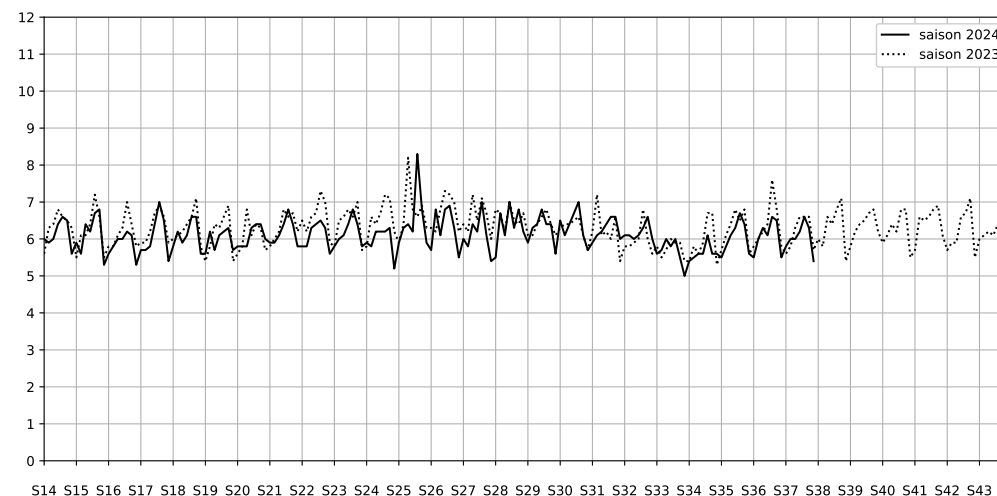

Légende

Indice Harmonica

Niveau sonore LAeq en dB(A)

54 rue Montmartre - 75002 Paris

Indice Harmonica Nuit [22h-06h]
Comparaison avec saison précédente à jour équivalent

	22h-00h	00h-02h	02h-04h	04h-06h	Total nuit (22h-06h)
Nuit du lundi 09/09/2024 au mardi 10/09/2024	7,8 68,2 dB(A)	6,8 63,2 dB(A)	5,2 54,7 dB(A)	6,5 61,0 dB(A)	6,6 64,1 dB(A)
Nuit du mardi 10/09/2024 au mercredi 11/09/2024	8,4 71,2 dB(A)	7,4 66,0 dB(A)	5,6 57,0 dB(A)	6,2 59,6 dB(A)	6,9 66,7 dB(A)
Nuit du mercredi 11/09/2024 au jeudi 12/09/2024	8,4 71,6 dB(A)	6,8 64,0 dB(A)	5,5 55,4 dB(A)	5,8 56,3 dB(A)	6,6 66,5 dB(A)
Nuit du jeudi 12/09/2024 au vendredi 13/09/2024	8,7 73,1 dB(A)	7,0 65,3 dB(A)	5,6 56,0 dB(A)	5,8 56,6 dB(A)	6,8 67,9 dB(A)
Nuit du vendredi 13/09/2024 au samedi 14/09/2024	9,0 74,3 dB(A)	8,2 70,6 dB(A)	6,4 59,9 dB(A)	7,0 63,8 dB(A)	7,6 70,2 dB(A)
Nuit du samedi 14/09/2024 au dimanche 15/09/2024	8,9 73,7 dB(A)	8,4 71,0 dB(A)	6,8 64,2 dB(A)	6,0 57,8 dB(A)	7,5 69,9 dB(A)
Nuit du dimanche 15/09/2024 au lundi 16/09/2024	7,4 66,3 dB(A)	6,6 61,9 dB(A)	5,8 57,1 dB(A)	6,5 59,6 dB(A)	6,6 62,6 dB(A)