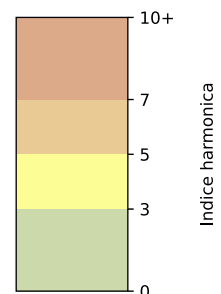

22h-00h	00h-02h	02h-04h	04h-06h	Total nuit (22h-06h)
Nuit du lundi 09/09/2024 au mardi 10/09/2024	7,8 68,2 dB(A)	6,8 63,2 dB(A)	5,2 54,7 dB(A)	6,5 61,0 dB(A)	6,6 64,1 dB(A)
Nuit du mardi 10/09/2024 au mercredi 11/09/2024	8,4 71,2 dB(A)	7,4 66,0 dB(A)	5,6 57,0 dB(A)	6,2 59,6 dB(A)	6,9 66,7 dB(A)
Nuit du mercredi 11/09/2024 au jeudi 12/09/2024	8,4 71,6 dB(A)	6,8 64,0 dB(A)	5,5 55,4 dB(A)	5,8 56,3 dB(A)	6,6 66,5 dB(A)
Nuit du jeudi 12/09/2024 au vendredi 13/09/2024	8,7 73,1 dB(A)	7,0 65,3 dB(A)	5,6 56,0 dB(A)	5,8 56,6 dB(A)	6,8 67,9 dB(A)
Nuit du vendredi 13/09/2024 au samedi 14/09/2024	9,0 74,3 dB(A)	8,2 70,6 dB(A)	6,4 59,9 dB(A)	7,0 63,8 dB(A)	7,6 70,2 dB(A)
Nuit du samedi 14/09/2024 au dimanche 15/09/2024	8,9 73,7 dB(A)	8,4 71,0 dB(A)	6,8 64,2 dB(A)	6,0 57,8 dB(A)	7,5 69,9 dB(A)
Nuit du dimanche 15/09/2024 au lundi 16/09/2024	7,4 66,3 dB(A)	6,6 61,9 dB(A)	5,8 57,1 dB(A)	6,5 59,6 dB(A)	6,6 62,6 dB(A)

Légende