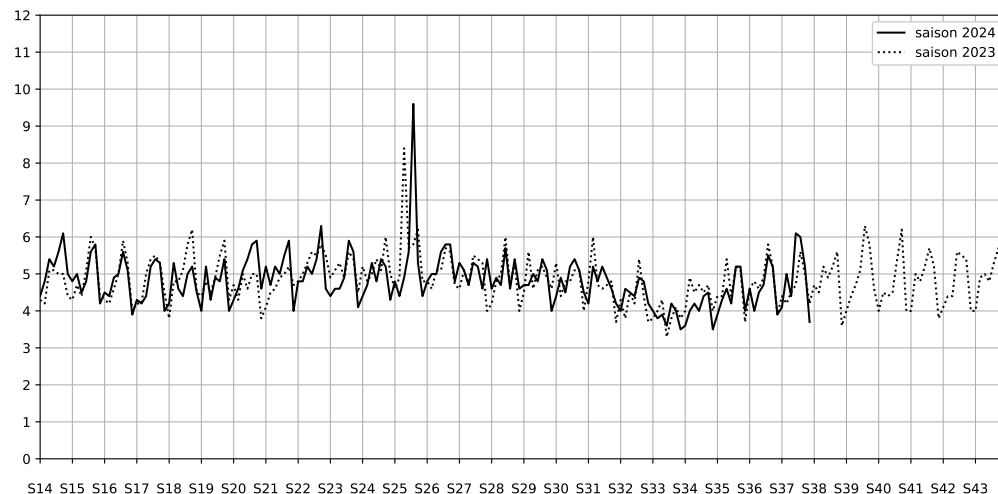

Légende

Indice Harmonica

Niveau sonore LAeq en dB(A)

4 Rue Eugène Spuller - 75003 Paris

Indice Harmonica Nuit [22h-06h]
Comparaison avec saison précédente à jour équivalent

	22h-00h	00h-02h	02h-04h	04h-06h	Total nuit (22h-06h)
Nuit du lundi 09/09/2024 au mardi 10/09/2024	6,3 60,3 dB(A)	4,6 51,7 dB(A)	3,4 46,4 dB(A)	4,0 47,8 dB(A)	4,6 55,2 dB(A)
Nuit du mardi 10/09/2024 au mercredi 11/09/2024	5,7 57,6 dB(A)	5,0 53,4 dB(A)	3,4 46,7 dB(A)	5,1 53,7 dB(A)	4,8 54,3 dB(A)
Nuit du mercredi 11/09/2024 au jeudi 12/09/2024	6,4 61,8 dB(A)	5,2 54,1 dB(A)	5,2 54,2 dB(A)	4,1 48,7 dB(A)	5,2 57,2 dB(A)
Nuit du jeudi 12/09/2024 au vendredi 13/09/2024	6,6 61,6 dB(A)	5,5 57,4 dB(A)	3,2 44,8 dB(A)	4,4 50,0 dB(A)	4,9 57,2 dB(A)
Nuit du vendredi 13/09/2024 au samedi 14/09/2024	7,1 64,8 dB(A)	6,4 61,0 dB(A)	4,8 53,1 dB(A)	4,2 49,5 dB(A)	5,6 60,6 dB(A)
Nuit du samedi 14/09/2024 au dimanche 15/09/2024	6,7 62,9 dB(A)	5,7 56,6 dB(A)	4,4 52,1 dB(A)	3,9 47,8 dB(A)	5,2 58,1 dB(A)
Nuit du dimanche 15/09/2024 au lundi 16/09/2024	6,5 61,6 dB(A)	4,4 50,4 dB(A)	3,0 44,0 dB(A)	4,4 50,3 dB(A)	4,6 56,3 dB(A)