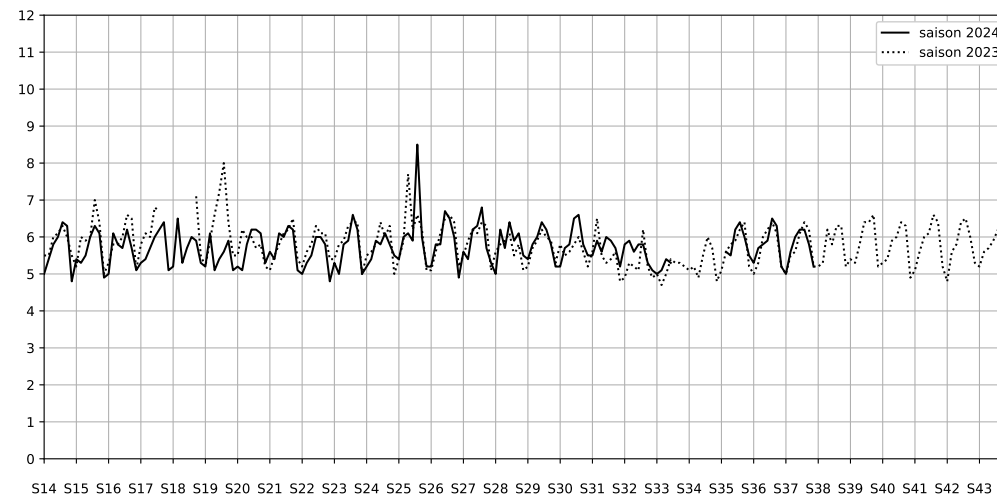

Légende

Indice Harmonica

Niveau sonore LAeq en dB(A)

69 rue d Argout - 75002 Paris

Indice Harmonica Nuit [22h-06h]
Comparaison avec saison précédente à jour équivalent

	22h-00h	00h-02h	02h-04h	04h-06h	Total nuit (22h-06h)
Nuit du lundi 09/09/2024 au mardi 10/09/2024	6,4 60,2 dB(A)	5,7 55,8 dB(A)	5,8 55,3 dB(A)	5,4 54,3 dB(A)	5,8 57,1 dB(A)
Nuit du mardi 10/09/2024 au mercredi 11/09/2024	7,0 63,9 dB(A)	6,0 57,7 dB(A)	5,2 53,9 dB(A)	5,8 57,2 dB(A)	6,0 59,8 dB(A)
Nuit du mercredi 11/09/2024 au jeudi 12/09/2024	6,8 62,7 dB(A)	6,0 58,5 dB(A)	5,4 53,7 dB(A)	5,6 54,6 dB(A)	6,0 58,9 dB(A)
Nuit du jeudi 12/09/2024 au vendredi 13/09/2024	7,0 64,3 dB(A)	6,4 60,8 dB(A)	5,7 55,6 dB(A)	5,8 55,9 dB(A)	6,2 60,7 dB(A)
Nuit du vendredi 13/09/2024 au samedi 14/09/2024	7,0 64,2 dB(A)	6,6 62,2 dB(A)	6,2 59,2 dB(A)	6,4 58,2 dB(A)	6,6 61,6 dB(A)
Nuit du samedi 14/09/2024 au dimanche 15/09/2024	7,2 64,8 dB(A)	6,5 61,4 dB(A)	6,0 58,0 dB(A)	5,5 54,2 dB(A)	6,3 61,2 dB(A)
Nuit du dimanche 15/09/2024 au lundi 16/09/2024	6,4 61,7 dB(A)	5,4 54,3 dB(A)	4,8 50,7 dB(A)	5,2 52,2 dB(A)	5,4 57,0 dB(A)