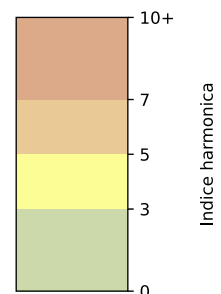

22h-00h	00h-02h	02h-04h	04h-06h	Total nuit (22h-06h)
Nuit du lundi 09/09/2024 au mardi 10/09/2024	5,0 53,3 dB(A)	4,3 49,7 dB(A)	3,5 45,9 dB(A)	3,6 46,1 dB(A)	4,1 49,8 dB(A)
Nuit du mardi 10/09/2024 au mercredi 11/09/2024	6,1 59,0 dB(A)	5,3 55,0 dB(A)	3,8 47,4 dB(A)	4,7 51,5 dB(A)	5,0 55,2 dB(A)
Nuit du mercredi 11/09/2024 au jeudi 12/09/2024	5,7 57,1 dB(A)	4,2 49,4 dB(A)	2,8 42,4 dB(A)	5,0 53,7 dB(A)	4,4 53,3 dB(A)
Nuit du jeudi 12/09/2024 au vendredi 13/09/2024	7,5 68,2 dB(A)	5,2 54,3 dB(A)	7,0 60,4 dB(A)	4,8 50,9 dB(A)	6,1 63,0 dB(A)
Nuit du vendredi 13/09/2024 au samedi 14/09/2024	7,4 65,9 dB(A)	6,9 64,1 dB(A)	5,1 52,1 dB(A)	4,7 50,2 dB(A)	6,0 62,3 dB(A)
Nuit du samedi 14/09/2024 au dimanche 15/09/2024	6,2 60,2 dB(A)	6,0 58,6 dB(A)	4,5 49,9 dB(A)	4,0 47,2 dB(A)	5,2 56,8 dB(A)
Nuit du dimanche 15/09/2024 au lundi 16/09/2024	5,2 53,9 dB(A)	4,1 48,8 dB(A)	2,4 40,6 dB(A)	3,2 44,1 dB(A)	3,7 49,5 dB(A)

Légende